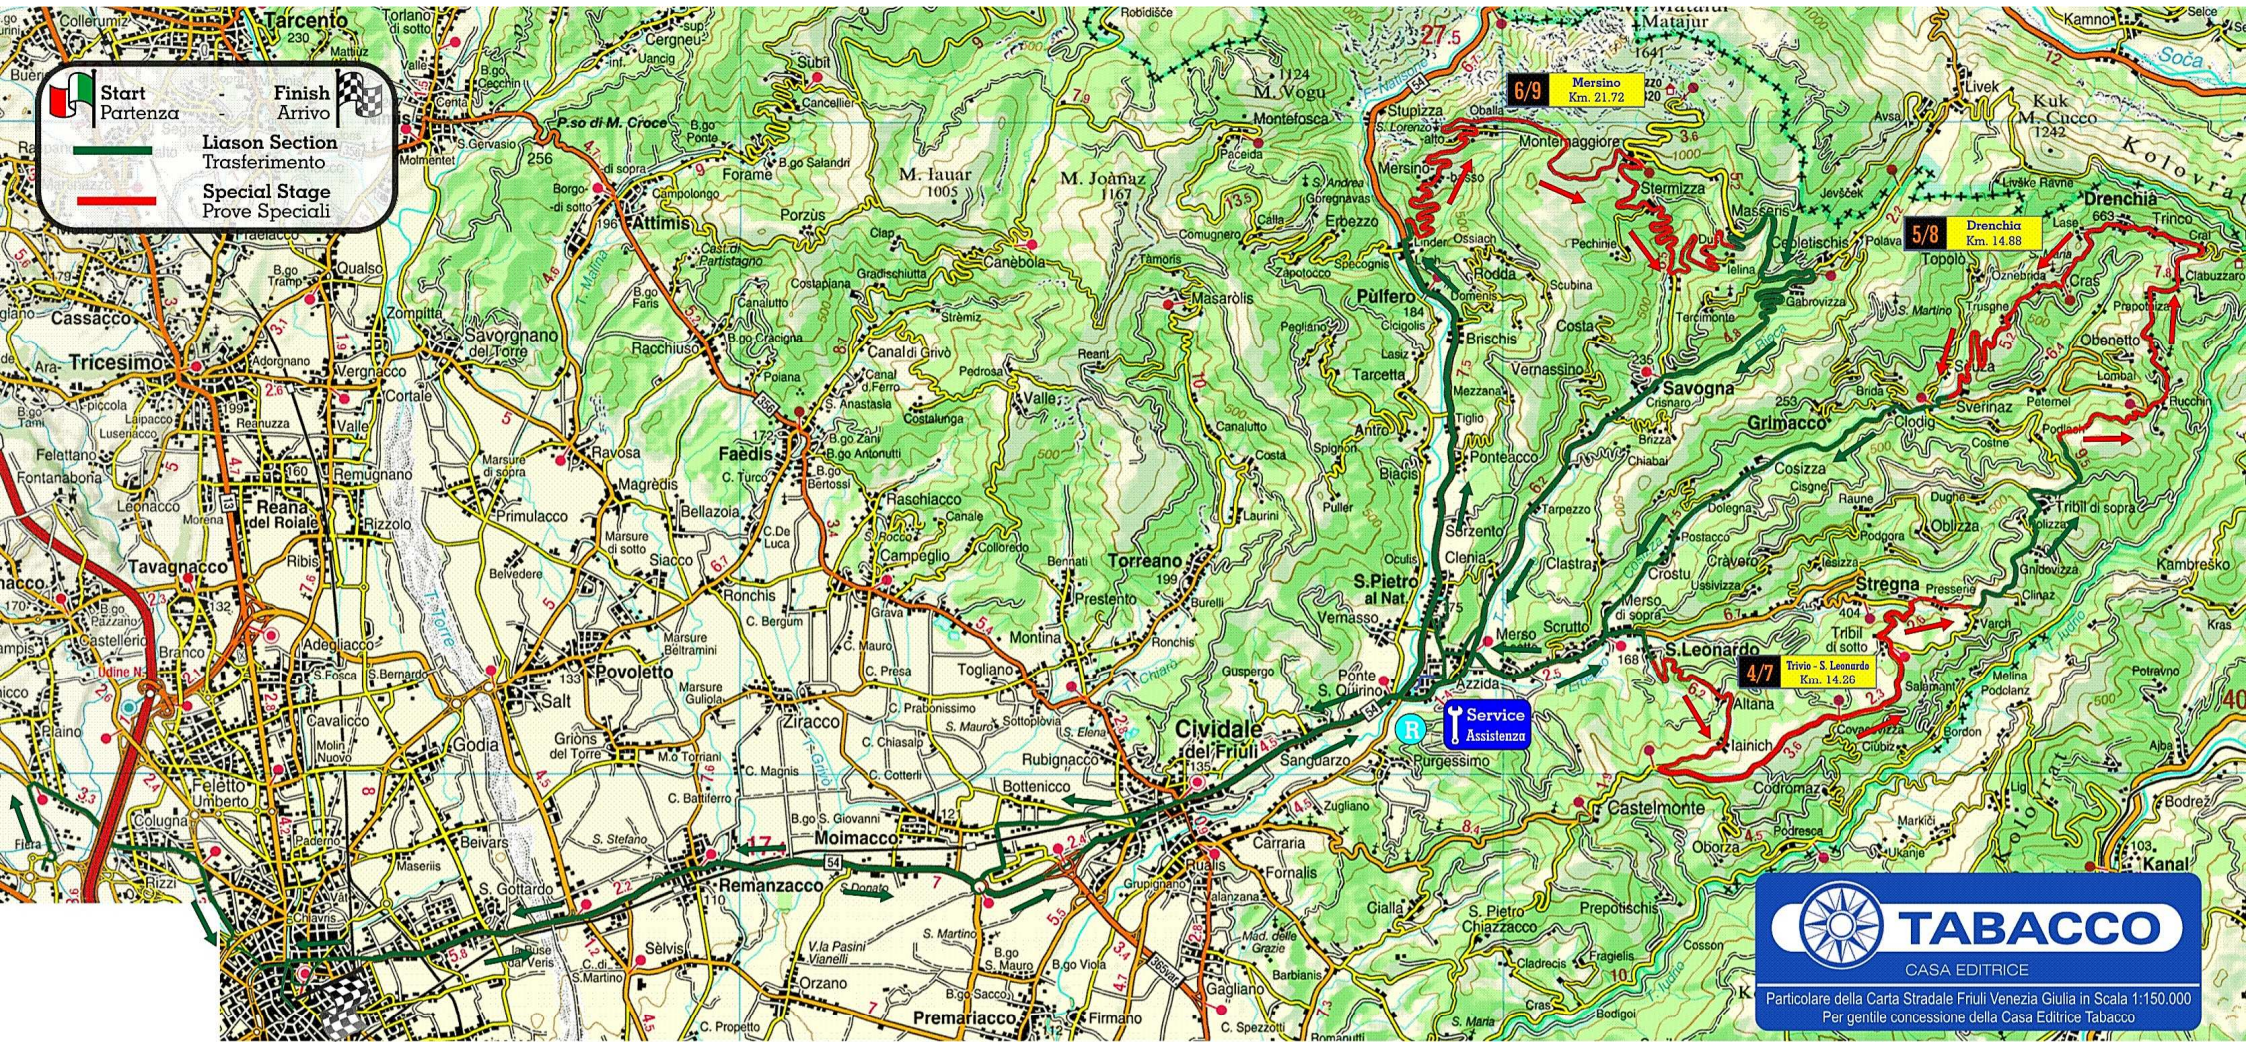

3 Città dello Sport Km. 1.11

	Start Partenza	-	Finish Arrivo 
	Liason Section Trasferimento		
	Special Stage Prove Speciali		

1/2 Porzùs Km. 14.91

Service Assistenza

TABACCO
CASA EDITRICE

Particolare della Carta Stradale Friuli Venezia Giulia in Scala 1:150.000 Per gentile concessione della Casa Editrice Tabacco

 **Start**
 Partenza

 **Finish**
 Arrivo

 **Liason Section**
 Trasferimento

 **Special Stage**
 Prove Speciali

CASA EDITRICE

Particolare della Carta Stradale Friuli Venezia Giulia in Scala 1:150.000
 Per gentile concessione della Casa Editrice Tabacco